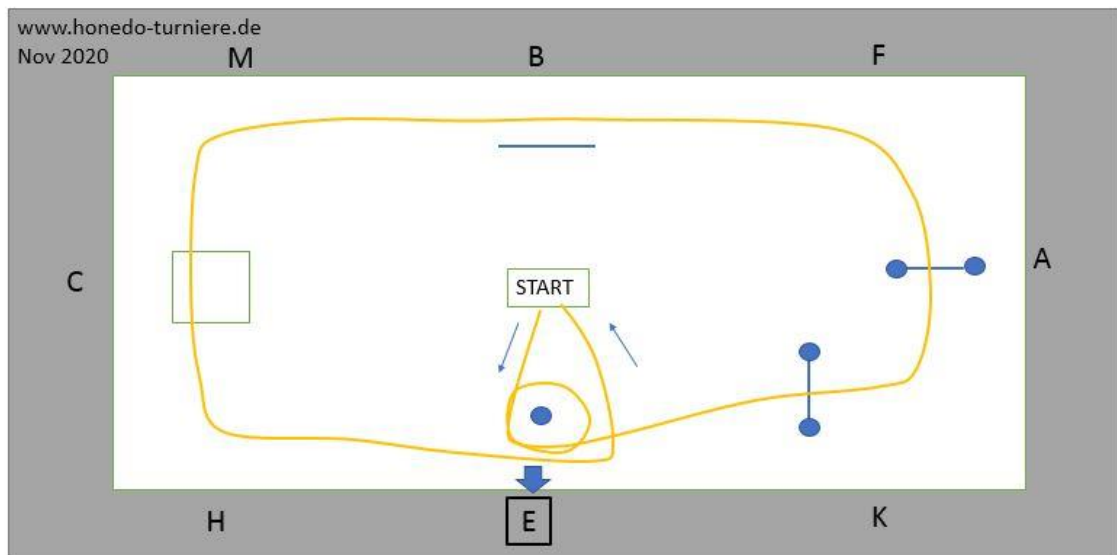

Startplätze: 20

Aufgabe:

- START
- Volte um Pylone (E)
- Über 2 Hindernisse springen
- Seitwärts über die Stange (ein Fuß vor und ein Fuß hinter die Stange) (B)
- Bei C 3x auf der Stelle hüpfen
- Im Galopp um die Pylone
- Zurück zum START und die Kartoffel vom Löffel nehmen

Geschicklichkeit im Garten

3. Geschicklichkeitsprüfung mit Pferd

Eierlauf/Kartoffelrennen auf dem Pferd-geritten (frei oder geführt) oder am Boden geführt

Teilnahmebedingungen: Pferde ab 3 Jahren, Reiter ab 4 Jahren, ohne Ausbinder (auch geführt möglich)

Bewertung: Tempo, Ausführung der Aufgaben, Fehlerpunkte, Hilfegebung, Gelassenheit, Gehorsam, Weg zu den Stationen und Pferdebeurteilung

Preis: Sonderschleifen

Gefilmt wird von der Mitte aus